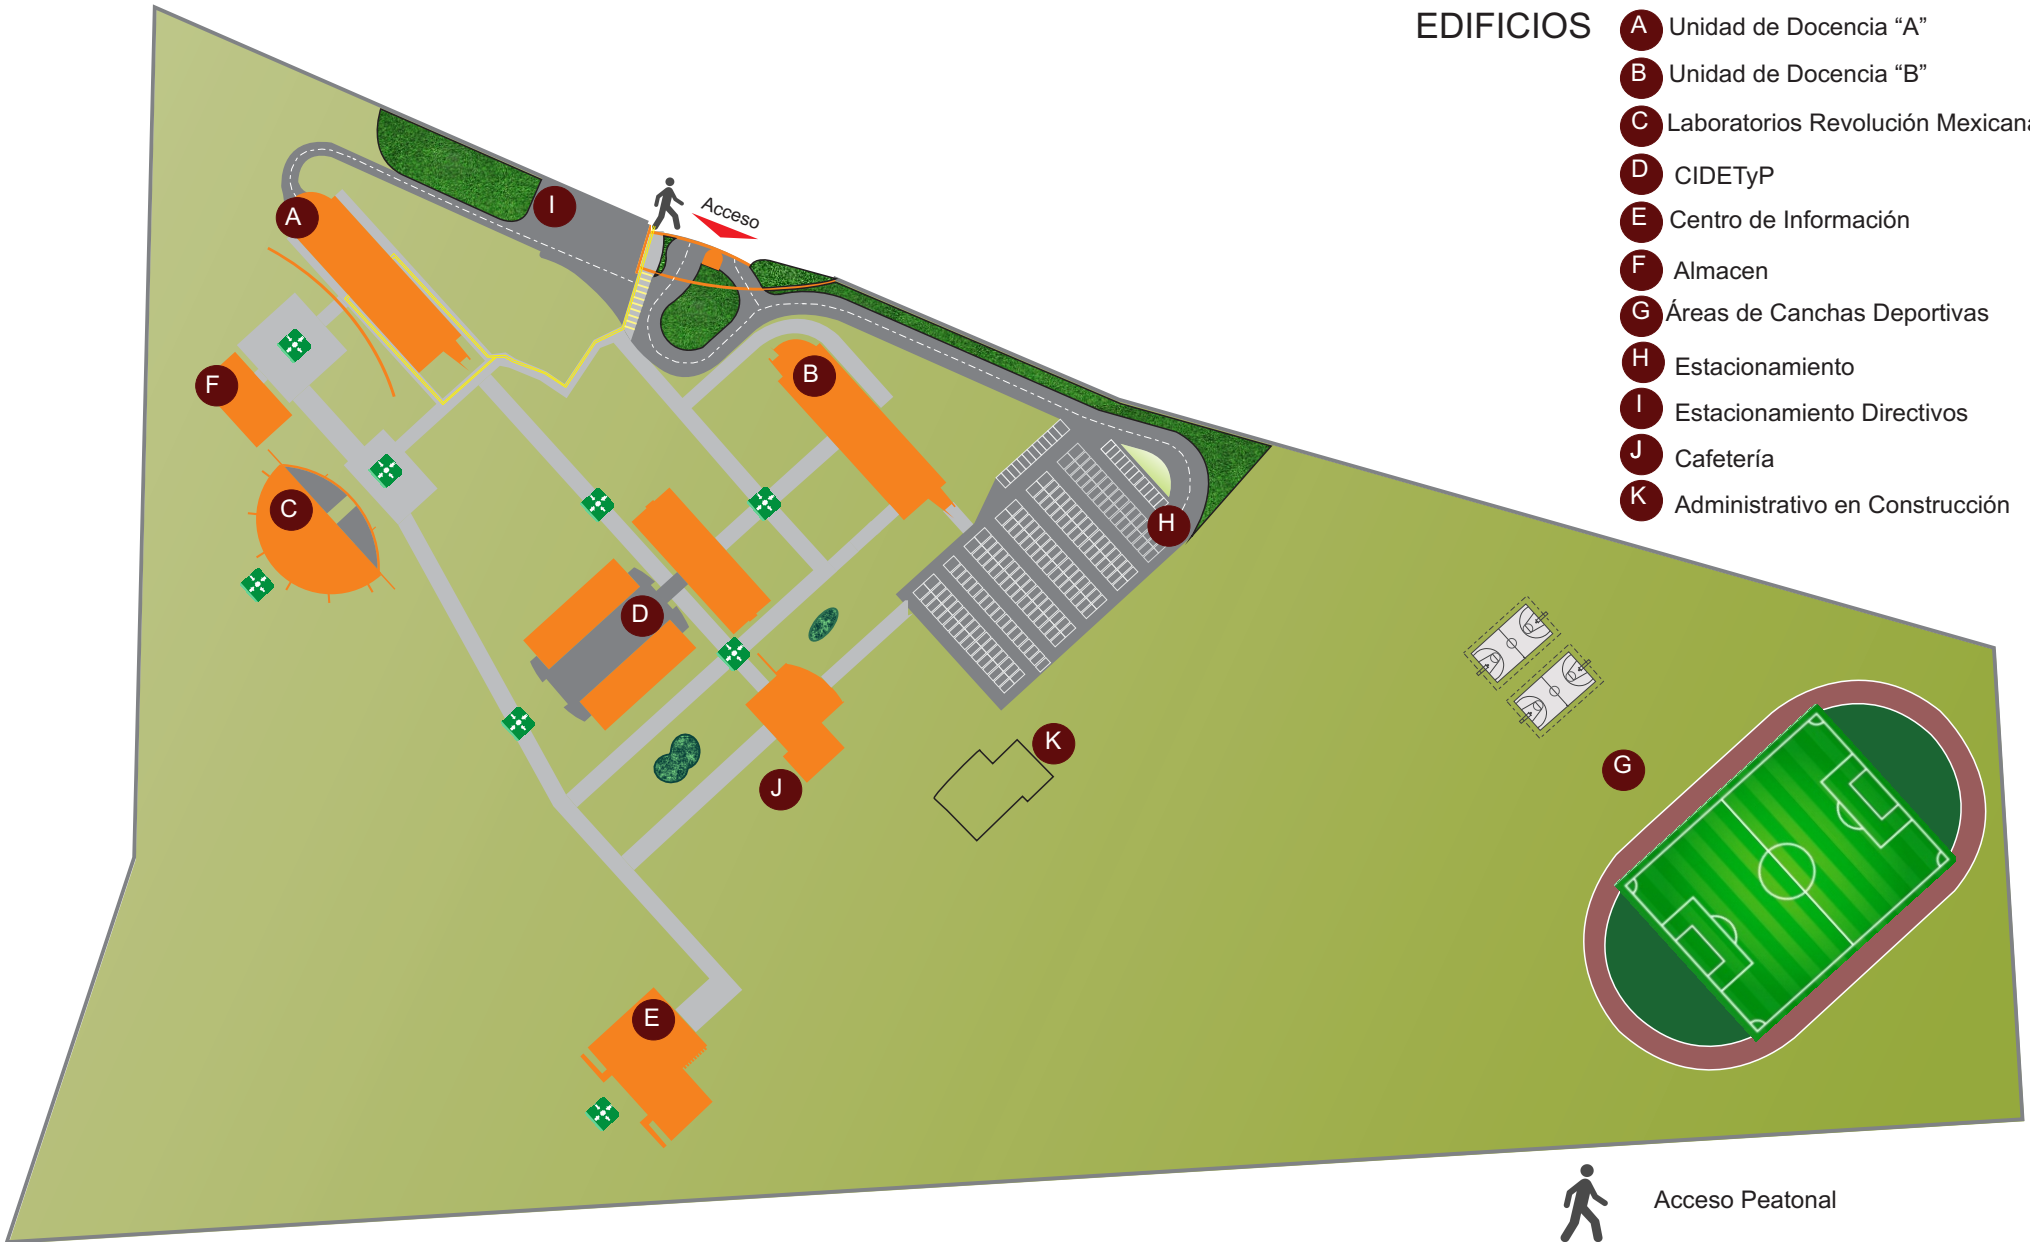

# MAPA DE CAMPUS

UNIVERSIDAD POLITÉCNICA DE TULANCINGO

- EDIFICIOS**
- A** Unidad de Docencia "A"
  - B** Unidad de Docencia "B"
  - C** Laboratorios Revolución Mexicana
  - D** CIDETyP
  - E** Centro de Información
  - F** Almacén
  - G** Áreas de Canchas Deportivas
  - H** Estacionamiento
  - I** Estacionamiento Directivos
  - J** Cafetería
  - K** Administrativo en Construcción

Acceso Peatonal

Señalética para Débiles Visuales

Andadores

Punto de Reunión