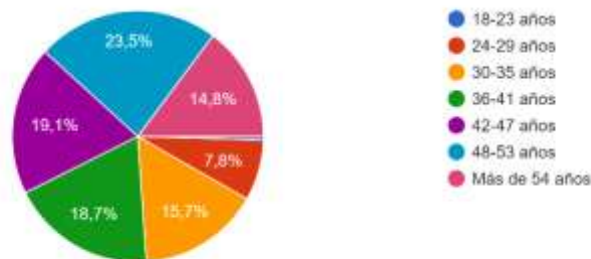

Se obtiene los datos iniciales y se esta procesando la información por cada tema

1. Edad
230 respuestas

2. Sexo

230 respuestas

4. Qué nivel ocupa en la Universidad

230 respuestas

5. Antigüedad dentro de la Universidad